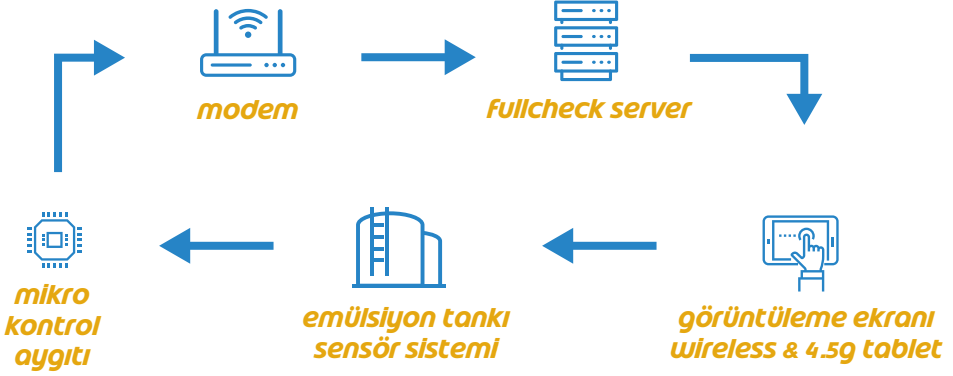

7/24 izler & sınırları anlık takip eder.

kararlılık

dayanıklılık

kârlılık

Fullcheck sense sistem mimarisi

Fullcheck sense hizmet modelleri

Fullcheck sense ve Fullcheck sense plus olmak üzere iki farklı hizmet modeli sunmaktayız. her iki modelde de; online sıvı izleme, raporlamalar & uyarılar ve teknik destek hizmeti vermekteyiz. plus modelimizde ek olarak; operasyonlarınız için otomasyon sistemlerinden faydalanarak sıvı seviyelerinizi kontrol edebilirsiniz.